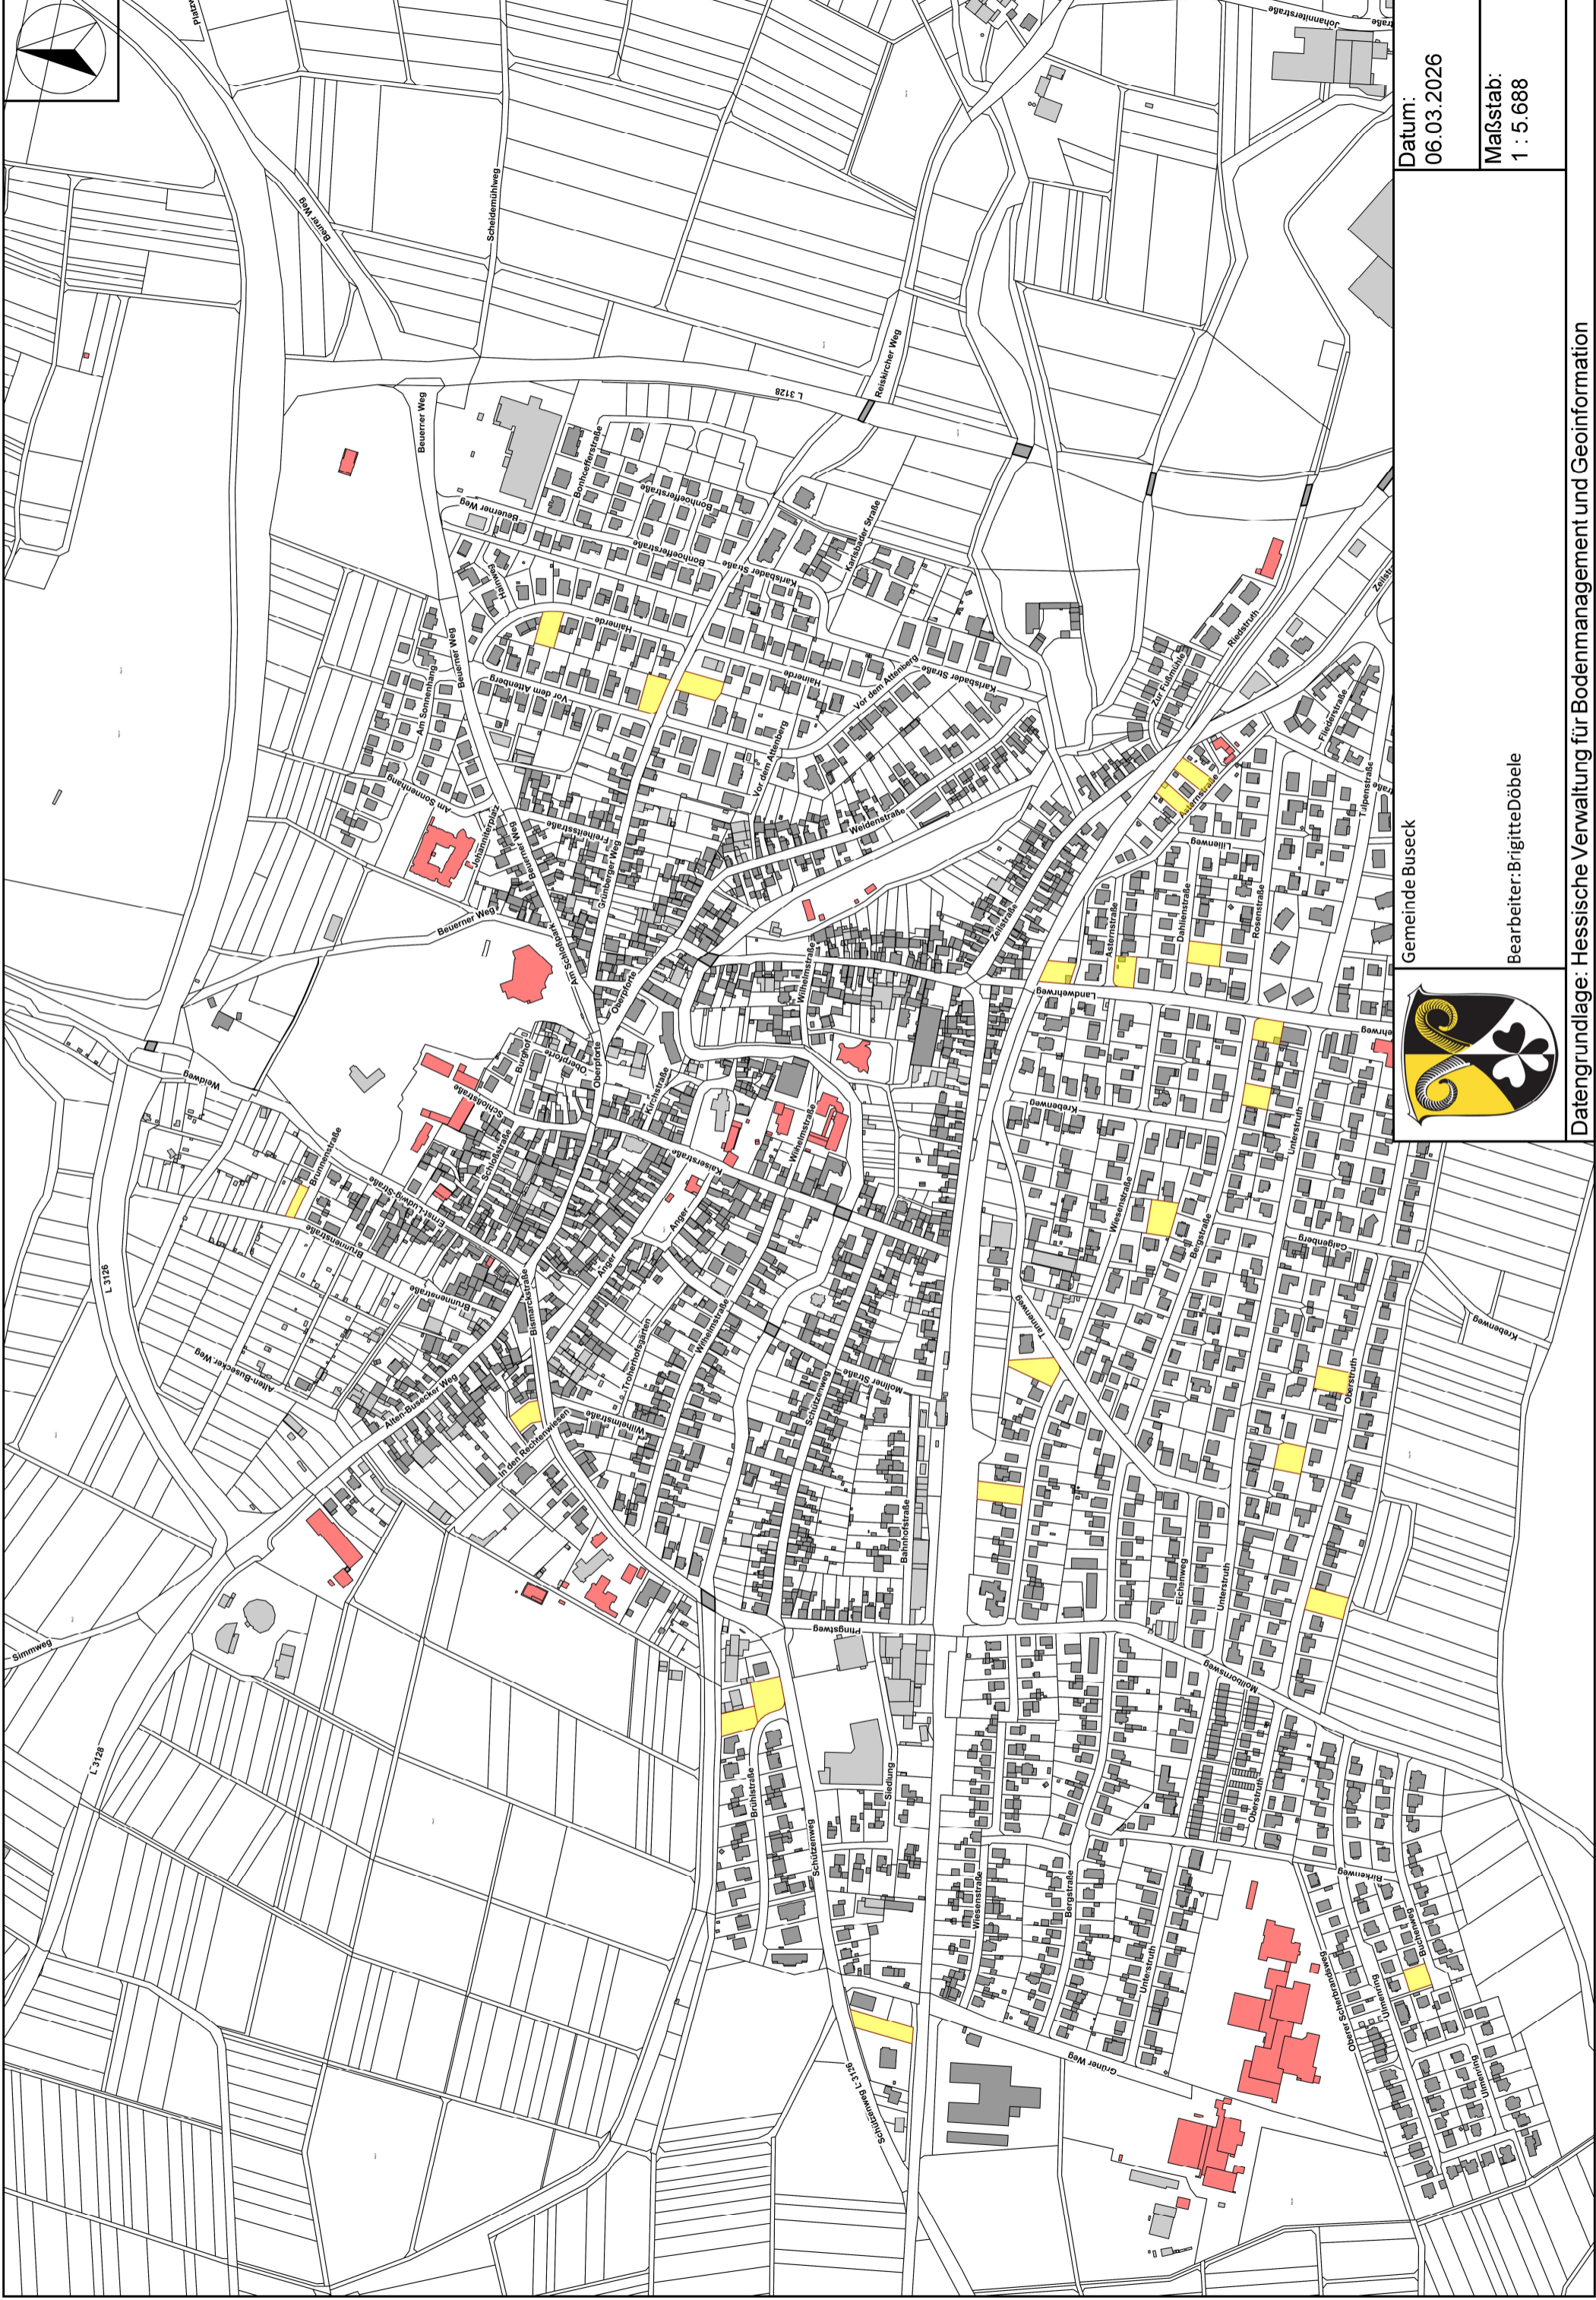

Datum:
28.01.2026

Maßstab:
1 : 4.572

Gemeinde Buseck

Bearbeiter: Brigitte Döbele

Datengrundlage: Hessische Verwaltung für Bodenmanagement und Geoinformation

Datum:
06.03.2026

Maßstab:
1 : 5.688

Gemeinde Buseck

Bearbeiter: Brigitte Döbele

Datengrundlage: Hessische Verwaltung für Bodenmanagement und Geoinformation